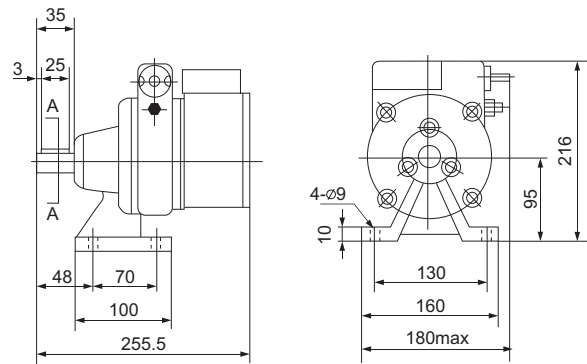

LLY1 series overspeed switch 系列超速开关

外形及安装尺寸 Shape and mounting dimensions

LLY1-2/□D型超速开关
LLY1-2/□D overspeed switch

LLY1-2/□D型超速开关外形及安装尺寸
LLY1-2/□D overspeed switch shape and mounting dimensions

LLY1-3S/□型超速开关
LLY1-3S/□ overspeed switch

LLY1-3S/□型超速开关外形及安装尺寸
LLY1-3S/□ overspeed switch shape and mounting dimensions

LLY1-3S/□D型超速开关
LLY1-3S/□D overspeed switch

LLY1-3S/□D型超速开关外形及安装尺寸
LLY1-3S/□D overspeed switch shape and mounting dimensions