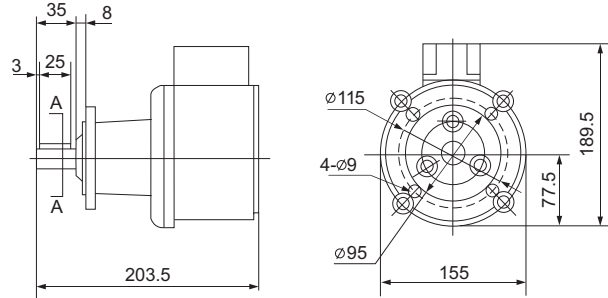

LLY1 series overspeed switch 系列超速开关

外形及安装尺寸 Shape and mounting dimensions

LLY1-2/□D型超速开关
LLY1-2/□D overspeed switch

LLY1-2/□D型超速开关外形及安装尺寸
LLY1-2/□D overspeed switch shape and mounting dimensions

LLY1-3S/□型超速开关
LLY1-3S/□ overspeed switch

LLY1-3S/□型超速开关外形及安装尺寸
LLY1-3S/□ overspeed switch shape and mounting dimensions

LLY1-3S/□D型超速开关
LLY1-3S/□D overspeed switch

LLY1-3S/□D型超速开关外形及安装尺寸
LLY1-3S/□D overspeed switch shape and mounting dimensions