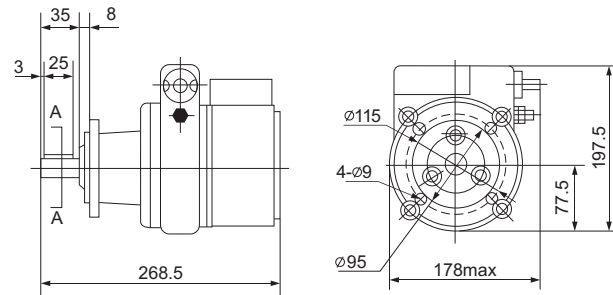

LLY1 series overspeed switch 系列超速开关

外形及安装尺寸 Shape and mounting dimensions

LLY1-2/□D型超速开关
LLY1-2/□D overspeed switch

LLY1-2/□D型超速开关外形及安装尺寸
LLY1-2/□D overspeed switch shape and mounting dimensions

LLY1-3S/□型超速开关
LLY1-3S/□ overspeed switch

LLY1-3S/□型超速开关外形及安装尺寸
LLY1-3S/□ overspeed switch shape and mounting dimensions

LLY1-3S/□D型超速开关
LLY1-3S/□D overspeed switch

LLY1-3S/□D型超速开关外形及安装尺寸
LLY1-3S/□D overspeed switch shape and mounting dimensions