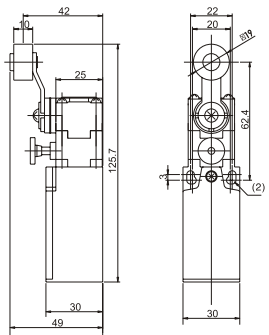

**LL6XCKN、LL6XCKNR Limit Switch 行程开关**

LL6XCKN2139P20C  
LL6XCKN2539P20C

LL6XCKN2155P20C  
LL6XCKN2555P20C

LL6XCKNR2110P20C  
LL6XCKNR2510P20C

LL6XCKNR2102P20C  
LL6XCKNR2502P20C

LL6XCKNR2121P20C  
LL6XCKNR2521P20C

LL6XCKNR2127P20C  
LL6XCKNR2527P20C

LL6XCKNR2118P20C  
LL6XCKNR2518P20C

LL6XCKNR2139P20C  
LL6XCKNR2539P20C

LL6XCKNR2145P20C  
LL6XCKNR2545P20C

LL6XCKNR2149P20C  
LL6XCKNR2549P20C