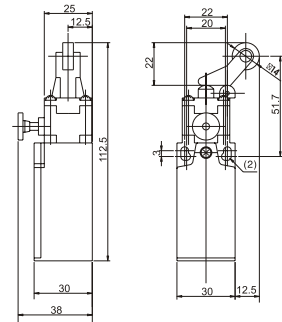

**LL6XCKN、LL6XCKNR Limit Switch 行程开关**

LL6XCKN2139P20C  
LL6XCKN2539P20C

LL6XCKN2155P20C  
LL6XCKN2555P20C

LL6XCKNR2110P20C  
LL6XCKNR2510P20C

LL6XCKNR2102P20C  
LL6XCKNR2502P20C

LL6XCKNR2121P20C  
LL6XCKNR2521P20C

LL6XCKNR2127P20C  
LL6XCKNR2527P20C

LL6XCKNR2118P20C  
LL6XCKNR2518P20C

LL6XCKNR2139P20C  
LL6XCKNR2539P20C

LL6XCKNR2145P20C  
LL6XCKNR2545P20C

LL6XCKNR2149P20C  
LL6XCKNR2549P20C