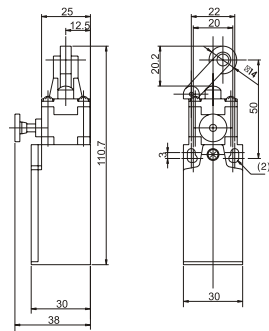

**LL6XCKN、LL6XCKNR Limit Switch 行程开关**

LL6XCKN2139P20C  
LL6XCKN2539P20C

LL6XCKN2155P20C  
LL6XCKN2555P20C

LL6XCKNR2110P20C  
LL6XCKNR2510P20C

LL6XCKNR2102P20C  
LL6XCKNR2502P20C

LL6XCKNR2121P20C  
LL6XCKNR2521P20C

LL6XCKNR2127P20C  
LL6XCKNR2527P20C

LL6XCKNR2118P20C  
LL6XCKNR2518P20C

LL6XCKNR2139P20C  
LL6XCKNR2539P20C

LL6XCKNR2145P20C  
LL6XCKNR2545P20C

LL6XCKNR2149P20C  
LL6XCKNR2549P20C