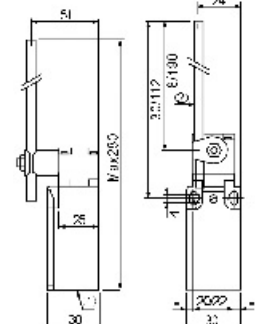

**LL6XCKN、LL6XCKNR Limit Switch 行程开关**

LL6XCKN2139P20C  
LL6XCKN2539P20C

LL6XCKN2155P20C  
LL6XCKN2555P20C

LL6XCKNR2110P20C  
LL6XCKNR2510P20C

LL6XCKNR2102P20C  
LL6XCKNR2502P20C

LL6XCKNR2121P20C  
LL6XCKNR2521P20C

LL6XCKNR2127P20C  
LL6XCKNR2527P20C

LL6XCKNR2118P20C  
LL6XCKNR2518P20C

LL6XCKNR2139P20C  
LL6XCKNR2539P20C

LL6XCKNR2145P20C  
LL6XCKNR2545P20C

LL6XCKNR2149P20C  
LL6XCKNR2549P20C