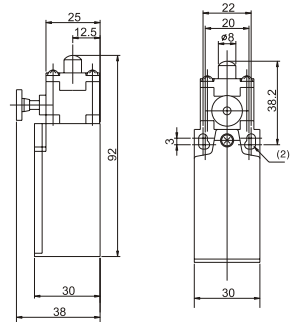

**LL6XCKN、LL6XCKNR Limit Switch 行程开关**

LL6XCKN2139P20C  
LL6XCKN2539P20C

LL6XCKN2155P20C  
LL6XCKN2555P20C

LL6XCKNR2110P20C  
LL6XCKNR2510P20C

LL6XCKNR2102P20C  
LL6XCKNR2502P20C

LL6XCKNR2121P20C  
LL6XCKNR2521P20C

LL6XCKNR2127P20C  
LL6XCKNR2527P20C

LL6XCKNR2118P20C  
LL6XCKNR2518P20C

LL6XCKNR2139P20C  
LL6XCKNR2539P20C

LL6XCKNR2145P20C  
LL6XCKNR2545P20C

LL6XCKNR2149P20C  
LL6XCKNR2549P20C