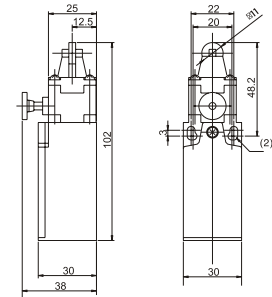

**LL6XCKN、LL6XCKNR Limit Switch 行程开关**

LL6XCKN2139P20C  
LL6XCKN2539P20C

LL6XCKN2155P20C  
LL6XCKN2555P20C

LL6XCKNR2110P20C  
LL6XCKNR2510P20C

LL6XCKNR2102P20C  
LL6XCKNR2502P20C

LL6XCKNR2121P20C  
LL6XCKNR2521P20C

LL6XCKNR2127P20C  
LL6XCKNR2527P20C

LL6XCKNR2118P20C  
LL6XCKNR2518P20C

LL6XCKNR2139P20C  
LL6XCKNR2539P20C

LL6XCKNR2145P20C  
LL6XCKNR2545P20C

LL6XCKNR2149P20C  
LL6XCKNR2549P20C