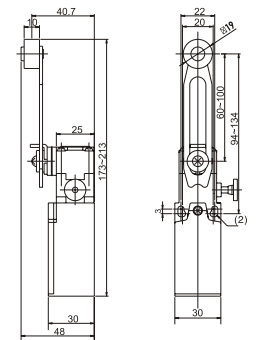

**LL6XCKN、LL6XCKNR Limit Switch 行程开关**

LL6XCKN2139P20C  
LL6XCKN2539P20C

LL6XCKN2155P20C  
LL6XCKN2555P20C

LL6XCKNR2110P20C  
LL6XCKNR2510P20C

LL6XCKNR2102P20C  
LL6XCKNR2502P20C

LL6XCKNR2121P20C  
LL6XCKNR2521P20C

LL6XCKNR2127P20C  
LL6XCKNR2527P20C

LL6XCKNR2118P20C  
LL6XCKNR2518P20C

LL6XCKNR2139P20C  
LL6XCKNR2539P20C

LL6XCKNR2145P20C  
LL6XCKNR2545P20C

LL6XCKNR2149P20C  
LL6XCKNR2549P20C