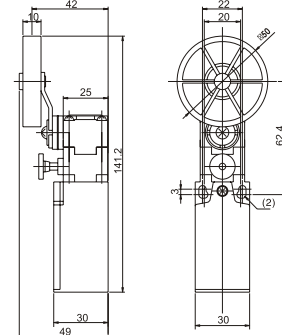

**LL6XCKN、LL6XCKNR Limit Switch 行程开关**

LL6XCKN2139P20C  
LL6XCKN2539P20C

LL6XCKN2155P20C  
LL6XCKN2555P20C

LL6XCKNR2110P20C  
LL6XCKNR2510P20C

LL6XCKNR2102P20C  
LL6XCKNR2502P20C

LL6XCKNR2121P20C  
LL6XCKNR2521P20C

LL6XCKNR2127P20C  
LL6XCKNR2527P20C

LL6XCKNR2118P20C  
LL6XCKNR2518P20C

LL6XCKNR2139P20C  
LL6XCKNR2539P20C

LL6XCKNR2145P20C  
LL6XCKNR2545P20C

LL6XCKNR2149P20C  
LL6XCKNR2549P20C