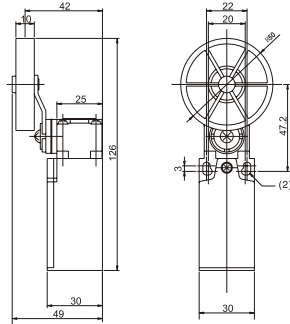

**LL6XCKN、LL6XCKNR Limit Switch 行程开关**

LL6XCKN2139P20C  
LL6XCKN2539P20C

LL6XCKN2155P20C  
LL6XCKN2555P20C

LL6XCKNR2110P20C  
LL6XCKNR2510P20C

LL6XCKNR2102P20C  
LL6XCKNR2502P20C

LL6XCKNR2121P20C  
LL6XCKNR2521P20C

LL6XCKNR2127P20C  
LL6XCKNR2527P20C

LL6XCKNR2118P20C  
LL6XCKNR2518P20C

LL6XCKNR2139P20C  
LL6XCKNR2539P20C

LL6XCKNR2145P20C  
LL6XCKNR2545P20C

LL6XCKNR2149P20C  
LL6XCKNR2549P20C