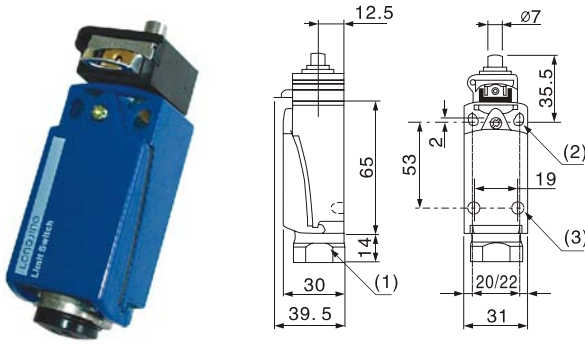

LL3XCDR Limit Switch行程开关

LL3XCDR2110P20 直动式

LL3XCDR2102P20 钢滚轮直动式

LL3XCDR2121P20 热塑滚轮水平推杆

LL3XCDR2127P20 热塑滚轮垂直推杆

LL3XCDR2118P20 热塑滚轮摇杆