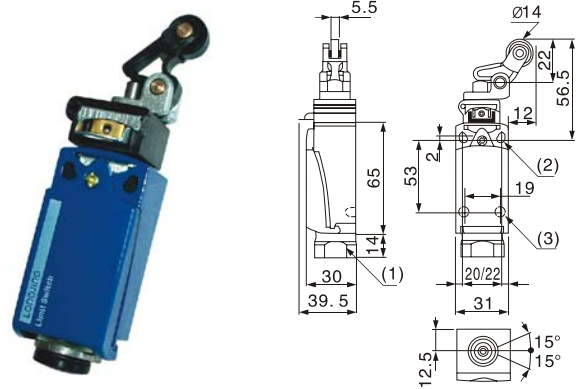

LL3XCDR Limit Switch行程开关

LL3XCDR2110P20 直动式

LL3XCDR2102P20 钢滚轮直动式

LL3XCDR2121P20 热塑滚轮水平推杆

LL3XCDR2127P20 热塑滚轮垂直推杆

LL3XCDR2118P20 热塑滚轮摇杆