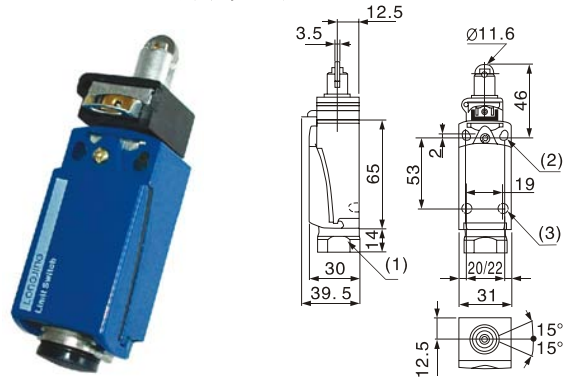

LL3XCDR Limit Switch行程开关

LL3XCDR2110P20 直动式

LL3XCDR2102P20 钢滚轮直动式

LL3XCDR2121P20 热塑滚轮水平推杆

LL3XCDR2127P20 热塑滚轮垂直推杆

LL3XCDR2118P20 热塑滚轮摇杆