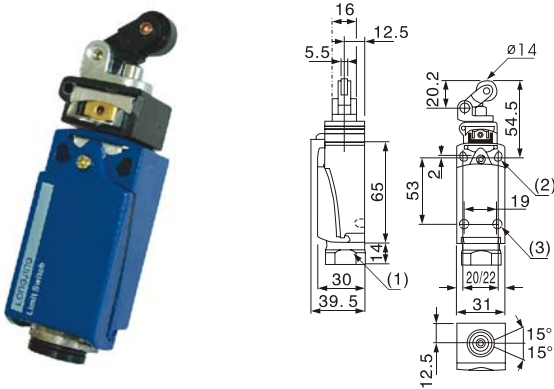

LL3XCDR Limit Switch行程开关

LL3XCDR2110P20 直动式

LL3XCDR2102P20 钢滚轮直动式

LL3XCDR2121P20 热塑滚轮水平推杆

LL3XCDR2127P20 热塑滚轮垂直推杆

LL3XCDR2118P20 热塑滚轮摇杆