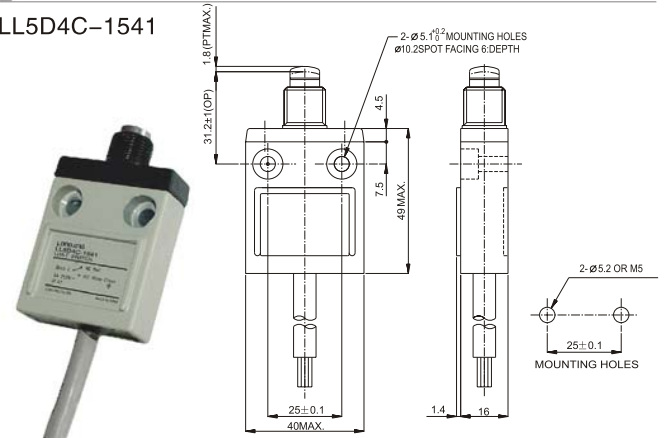

LL5D4C Limit Switch 行程开关

LL5D4C-1510

LL5D4C-1502

LL5D4C-1531

LL5D4C-1541

LL5D4C-1532

LL5D4C-1542

LL5D4C-1533

LL5D4C-1543