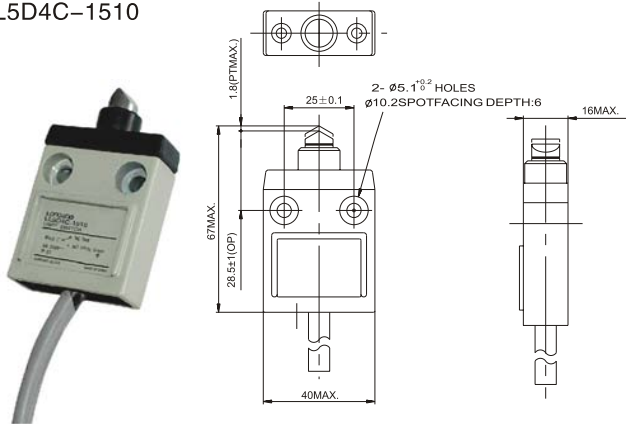

LL5D4C Limit Switch 行程开关

LL5D4C-1510

LL5D4C-1502

LL5D4C-1531

LL5D4C-1541

LL5D4C-1532

LL5D4C-1542

LL5D4C-1533

LL5D4C-1543