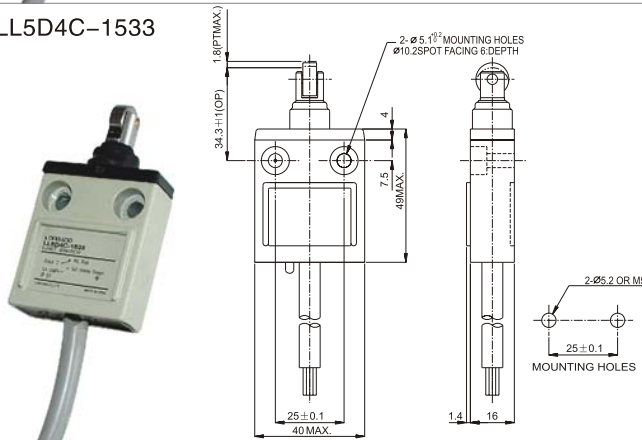

LL5D4C Limit Switch 行程开关

LL5D4C-1510

LL5D4C-1502

LL5D4C-1531

LL5D4C-1541

LL5D4C-1532

LL5D4C-1542

LL5D4C-1533

LL5D4C-1543