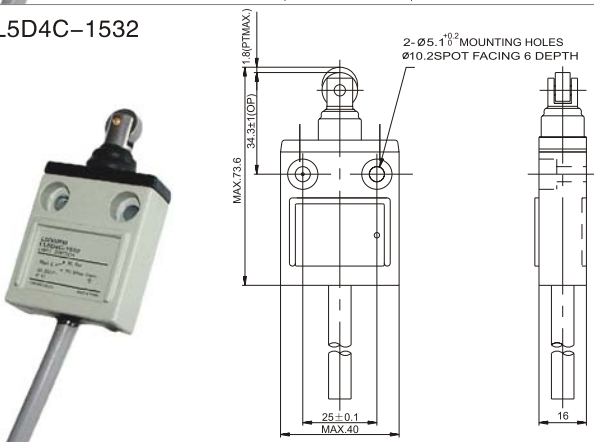

LL5D4C Limit Switch 行程开关

LL5D4C-1510

LL5D4C-1502

LL5D4C-1531

LL5D4C-1541

LL5D4C-1532

LL5D4C-1542

LL5D4C-1533

LL5D4C-1543