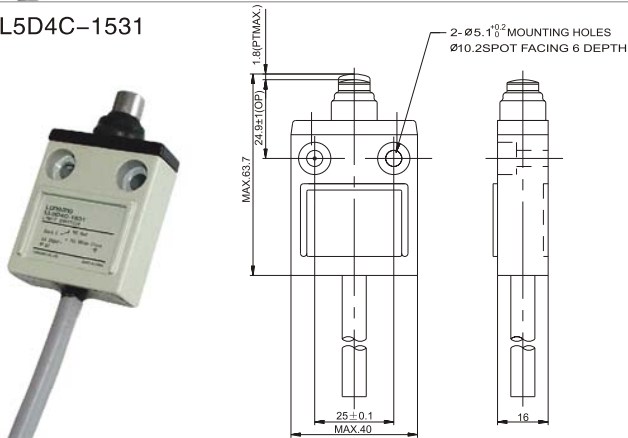

LL5D4C Limit Switch 行程开关

LL5D4C-1510

LL5D4C-1502

LL5D4C-1531

LL5D4C-1541

LL5D4C-1532

LL5D4C-1542

LL5D4C-1533

LL5D4C-1543