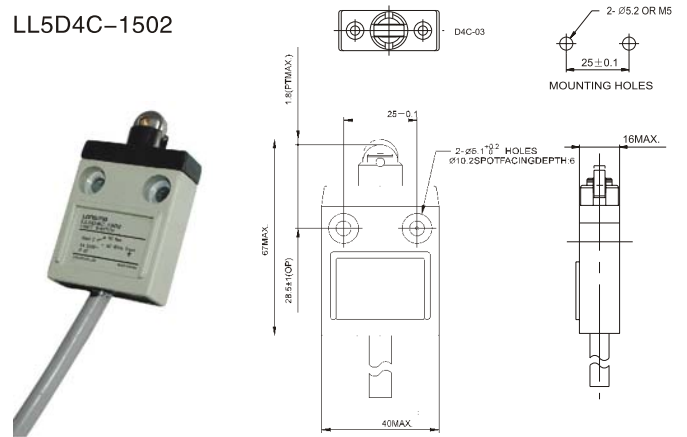

LL5D4C Limit Switch 行程开关

LL5D4C-1510

LL5D4C-1502

LL5D4C-1531

LL5D4C-1541

LL5D4C-1532

LL5D4C-1542

LL5D4C-1533

LL5D4C-1543