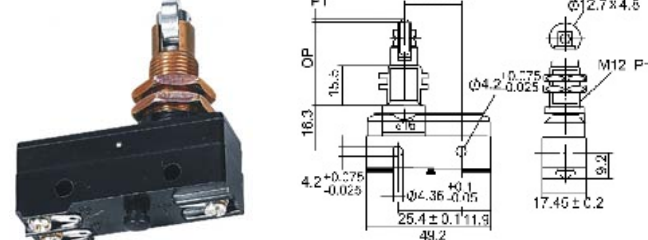

Z-15G Micro Switch 微动开关

Z-15HW24-B

Z-15HW52-B

Z-15HW78-B

Z-15EDR 手动复位

Z-15EQ21R 手动复位

Z-15EQ22R 手动复位

Z-15EQR 手动复位

Z-15EW24R 手动复位

Z-15EW21R 手动复位

Z-15EW22R 手动复位

Z-15EWR 手动复位

Z-15EW2R 手动复位