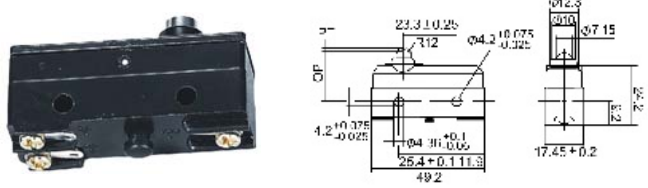

Z-15G Micro Switch 微动开关

Z-15HW24-B

Z-15HW52-B

Z-15HW78-B

Z-15EDR 手动复位

Z-15EQ21R 手动复位

Z-15EQ22R 手动复位

Z-15EQR 手动复位

Z-15EW24R 手动复位

Z-15EW21R 手动复位

Z-15EW22R 手动复位

Z-15EWR 手动复位

Z-15EW2R 手动复位