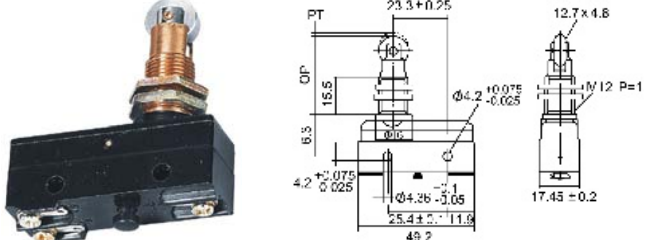

Z-15G Micro Switch 微动开关

Z-15HW24-B

Z-15HW52-B

Z-15HW78-B

Z-15EDR 手动复位

Z-15EQ21R 手动复位

Z-15EQ22R 手动复位

Z-15EQR 手动复位

Z-15EW24R 手动复位

Z-15EW21R 手动复位

Z-15EW22R 手动复位

Z-15EWR 手动复位

Z-15EW2R 手动复位