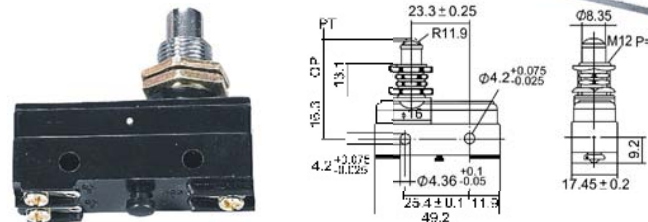

Z-15G Micro Switch 微动开关

Z-15HW24-B

Z-15HW52-B

Z-15HW78-B

Z-15EDR 手动复位

Z-15EQ21R 手动复位

Z-15EQ22R 手动复位

Z-15EQR 手动复位

Z-15EW24R 手动复位

Z-15EW21R 手动复位

Z-15EW22R 手动复位

Z-15EWR 手动复位

Z-15EW2R 手动复位