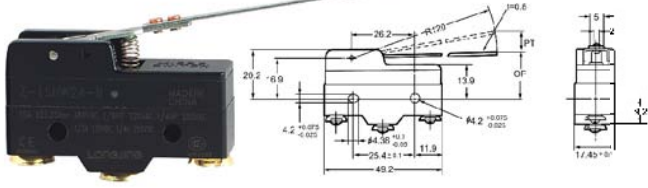

Z-15G Micro Switch 微动开关

Z-15HW24-B

Z-15HW52-B

Z-15HW78-B

Z-15EDR 手动复位

Z-15EQ21R 手动复位

Z-15EQ22R 手动复位

Z-15EQR 手动复位

Z-15EW24R 手动复位

Z-15EW21R 手动复位

Z-15EW22R 手动复位

Z-15EWR 手动复位

Z-15EW2R 手动复位