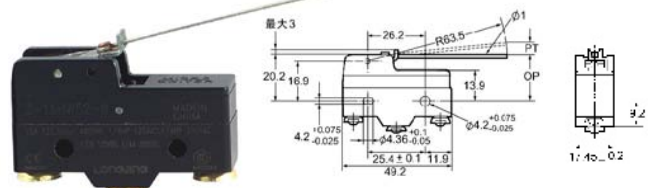

Z-15G Micro Switch 微动开关

Z-15HW24-B

Z-15HW52-B

Z-15HW78-B

Z-15EDR 手动复位

Z-15EQ21R 手动复位

Z-15EQ22R 手动复位

Z-15EQR 手动复位

Z-15EW24R 手动复位

Z-15EW21R 手动复位

Z-15EW22R 手动复位

Z-15EWR 手动复位

Z-15EW2R 手动复位