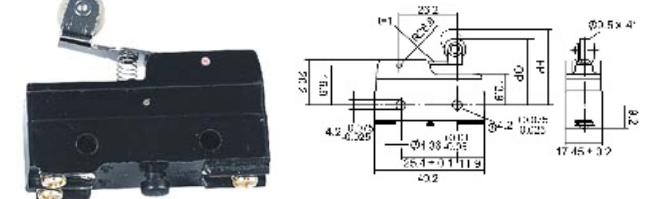

Z-15G Micro Switch 微动开关

Z-15HW24-B

Z-15HW52-B

Z-15HW78-B

Z-15EDR 手动复位

Z-15EQ21R 手动复位

Z-15EQ22R 手动复位

Z-15EQR 手动复位

Z-15EW24R 手动复位

Z-15EW21R 手动复位

Z-15EW22R 手动复位

Z-15EWR 手动复位

Z-15EW2R 手动复位