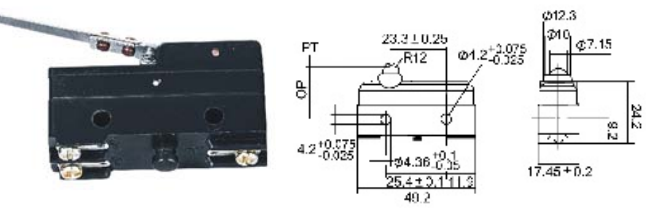

Z-15G Micro Switch 微动开关

Z-15HW24-B

Z-15HW52-B

Z-15HW78-B

Z-15EDR 手动复位

Z-15EQ21R 手动复位

Z-15EQ22R 手动复位

Z-15EQR 手动复位

Z-15EW24R 手动复位

Z-15EW21R 手动复位

Z-15EW22R 手动复位

Z-15EWR 手动复位

Z-15EW2R 手动复位