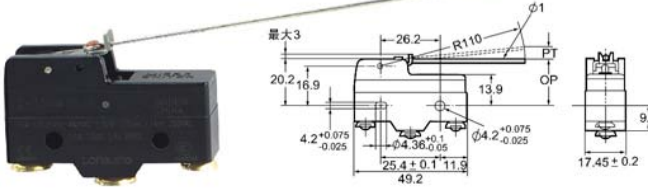

Z-15G Micro Switch 微动开关

Z-15HW24-B

Z-15HW52-B

Z-15HW78-B

Z-15EDR 手动复位

Z-15EQ21R 手动复位

Z-15EQ22R 手动复位

Z-15EQR 手动复位

Z-15EW24R 手动复位

Z-15EW21R 手动复位

Z-15EW22R 手动复位

Z-15EWR 手动复位

Z-15EW2R 手动复位