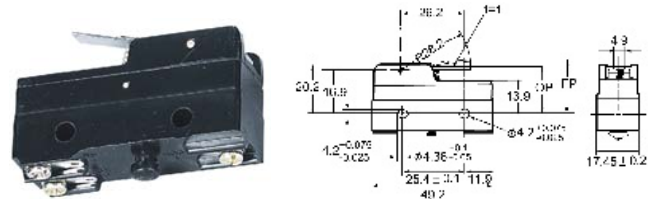

Z-15G Micro Switch 微动开关

Z-15HW24-B

Z-15HW52-B

Z-15HW78-B

Z-15EDR 手动复位

Z-15EQ21R 手动复位

Z-15EQ22R 手动复位

Z-15EQR 手动复位

Z-15EW24R 手动复位

Z-15EW21R 手动复位

Z-15EW22R 手动复位

Z-15EWR 手动复位

Z-15EW2R 手动复位