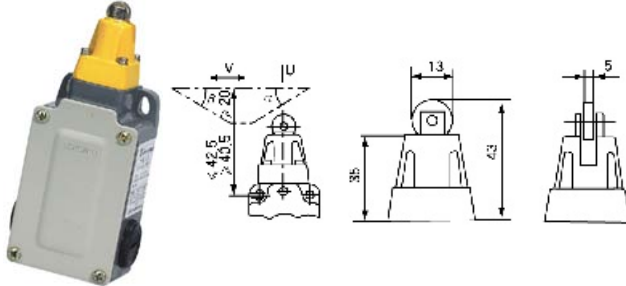

LXP1-303 Limit Switch 行程开关

LXP1-303壳体尺寸

三极3SE3 303
Three-pole

LXP1-303/B

LXP1-303/C

LXP1-303/D

LXP1-303/E

LXP1-303/F