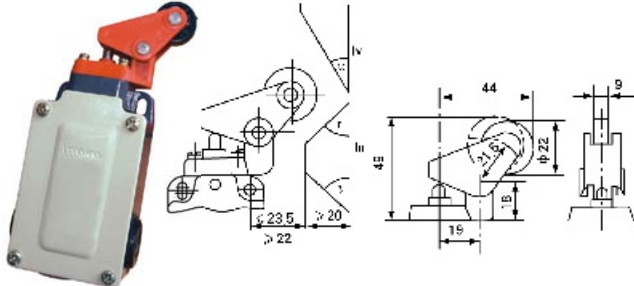

LXP1-303 Limit Switch 行程开关

LXP1-303壳体尺寸

三极3SE3 303
Three-pole

LXP1-303/B

LXP1-303/C

LXP1-303/D

LXP1-303/E

LXP1-303/F

LXP1-303/G, J, H, K

LXP1-303/T

LXP1-303/U, N

LXP1-303/P, Q, W, V

LXP1-303/R