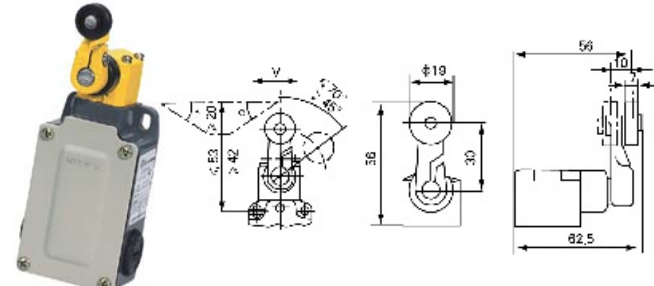

LXP1-303 Limit Switch 行程开关

LXP1-303壳体尺寸

三极3SE3 303
Three-pole

LXP1-303/B

LXP1-303/C

LXP1-303/D

LXP1-303/E

LXP1-303/F

LXP1-303/G, J, H, K

LXP1-303/T

LXP1-303/U, N

LXP1-303/P, Q, W, V

LXP1-303/R