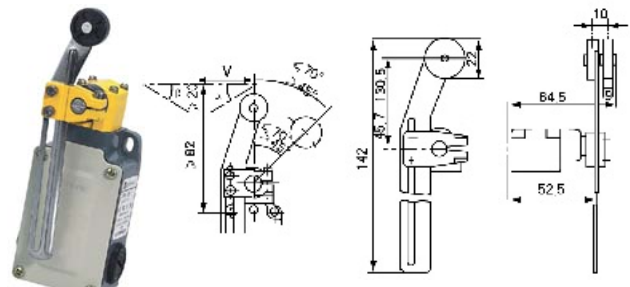

LXP1-303 Limit Switch 行程开关

LXP1-303壳体尺寸

三极3SE3 303
Three-pole

LXP1-303/B

LXP1-303/C

LXP1-303/D

LXP1-303/E

LXP1-303/F

LXP1-303/G, J, H, K

LXP1-303/T

LXP1-303/U, N

LXP1-303/P, Q, W, V

LXP1-303/R