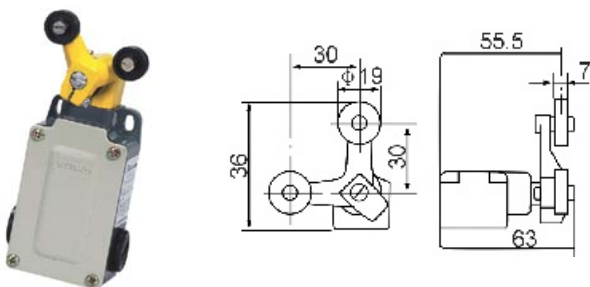

LXP1-303 Limit Switch 行程开关

LXP1-303壳体尺寸

三极3SE3 303
Three-pole

LXP1-303/B

LXP1-303/C

LXP1-303/D

LXP1-303/E

LXP1-303/F

LXP1-303/G, J, H, K

LXP1-303/T

LXP1-303/U, N

LXP1-303/P, Q, W, V

LXP1-303/R