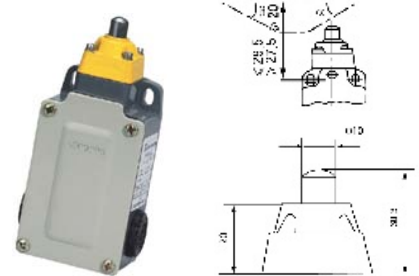

LXP1-303 Limit Switch 行程开关

LXP1-303壳体尺寸

三极3SE3 303
Three-pole

LXP1-303/B

LXP1-303/C

LXP1-303/D

LXP1-303/E

LXP1-303/F

LXP1-303/G, J, H, K

LXP1-303/T

LXP1-303/U, N

LXP1-303/P, Q, W, V

LXP1-303/R