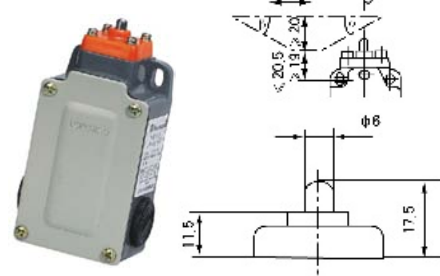

LXP1-303 Limit Switch 行程开关

LXP1-303壳体尺寸

三极3SE3 303
Three-pole

LXP1-303/B

LXP1-303/C

LXP1-303/D

LXP1-303/E

LXP1-303/F