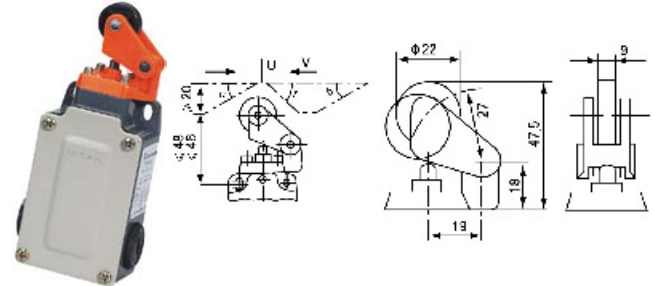

LXP1-303 Limit Switch 行程开关

LXP1-303壳体尺寸

三极3SE3 303
Three-pole

LXP1-303/B

LXP1-303/C

LXP1-303/D

LXP1-303/E

LXP1-303/F

LXP1-303/G, J, H, K

LXP1-303/T

LXP1-303/U, N

LXP1-303/P, Q, W, V

LXP1-303/R