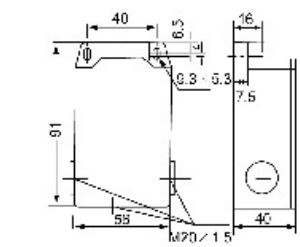

LXP1-303 Limit Switch 行程开关

LXP1-303壳体尺寸

三极3SE3 303
Three-pole

LXP1-303/B

LXP1-303/C

LXP1-303/D

LXP1-303/E

LXP1-303/F