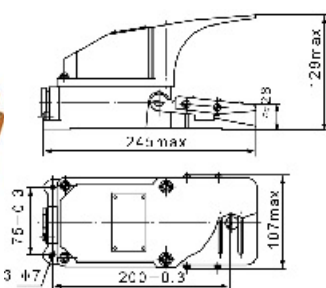

LLJFS24 (2个脚踏)