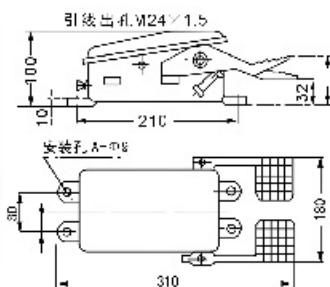

## Foot switch 脚踏开关

EKW-5A  
LLJFS4

LT2  
LLJFS5

JDK-11-6A  
ZSJT-1 (自锁式)  
ZSJT-2 (自锁式)  
LLJFS10

LLJFS6 (带紧急蘑菇按钮)

LT1-11  
LLJFS19

LT1-02  
LLJFS20

YDT1-11, YDT1-12  
LLJFS17

YDT1-14  
LLJFS18

LLJFS24 (2个脚踏)

BZH1-5 (防爆型)