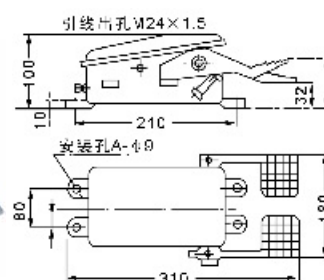

## Foot switch 脚踏开关

EKW-5A  
LLJFS4

LT2  
LLJFS5

JDK-11-6A  
ZSJT-1 (自锁式)  
ZSJT-2 (自锁式)  
LLJFS10

LLJFS6 (带紧急蘑菇按钮)

LT1-11  
LLJFS19

LT1-02  
LLJFS20

YDT1-11, YDT1-12  
LLJFS17

YDT1-14  
LLJFS18

LLJFS24 (2个脚踏)

BZH1-5 (防爆型)