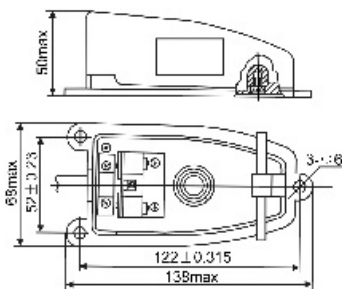

## Foot switch 脚踏开关

EKW-5A  
LLJFS4

LT2  
LLJFS5

JDK-11-6A  
ZSJT-1 (自锁式)  
ZSJT-2 (自锁式)  
LLJFS10

LLJFS6 (带紧急蘑菇按钮)

LT1-11  
LLJFS19

LT1-02  
LLJFS20

YDT1-11, YDT1-12  
LLJFS17