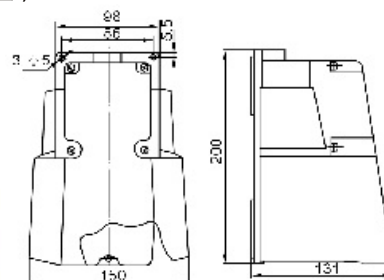

## Foot switch 脚踏开关

EKW-5A  
LLJFS4

LT2  
LLJFS5

JDK-11-6A  
ZSJT-1 (自锁式)  
ZSJT-2 (自锁式)  
LLJFS10

LLJFS6 (带紧急蘑菇按钮)

LT1-11  
LLJFS19

LT1-02  
LLJFS20

YDT1-11, YDT1-12  
LLJFS17