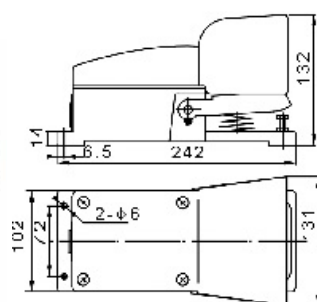

## Foot switch 脚踏开关

EKW-5A  
LLJFS4

LT2  
LLJFS5

JDK-11-6A  
ZSJT-1 (自锁式)  
ZSJT-2 (自锁式)  
LLJFS10

LLJFS6 (带紧急蘑菇按钮)

LT1-11  
LLJFS19

LT1-02  
LLJFS20

YDT1-11, YDT1-12  
LLJFS17

YDT1-14  
LLJFS18

LLJFS24 (2个脚踏)

BZH1-5 (防爆型)